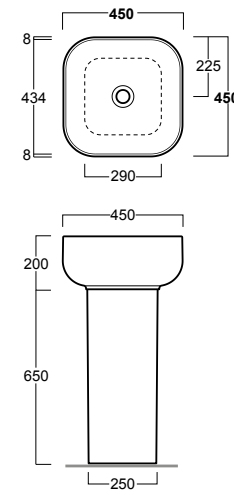

CN 401

Colonna quadrata per BA 03
per installazione centro stanza
Squared pedestal for BA 03
for center room installation
27,5.h65