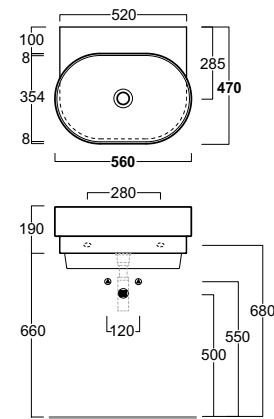

PO 01
Lavabo tondo da appoggio o da incasso
Round countertop or fully inset washbasin
Ø37.h19

PO 02
Lavabo ovale da appoggio o da incasso
Oval countertop or fully inset washbasin
56.37.h19

PO 03
Lavabo tondo da appoggio o da incasso
Round countertop or fully inset washbasin
Ø33.h24

PO 04
Lavabo ovale da appoggio o da incasso
Oval countertop or fully inset washbasin
50.33.h24

PO 05
Lavabo tondo sospeso
Round washbasin wall hung
 Ø37.47.h19

PO 06
Lavabo ovale sospeso
Oval washbasin wall hung
 56.47.h19