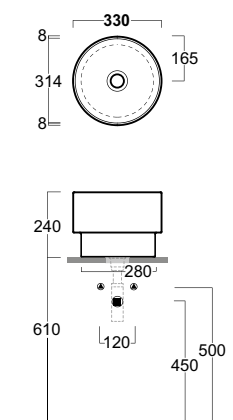

Moka Matt

Sabbia Mat

PO-MO

*Nota bene, colori lucidi disponibili per sanitari Vignoni standard 56 cm e Henges
Please note, glossy colors available for collections Vignoni standard 56 cm e Henges*

Dimensioni
Dimensions

PO 01
Lavabo tondo da appoggio o da incasso
Round countertop or fully inset washbasin
Ø37.h19

PO 02
Lavabo ovale da appoggio o da incasso
Oval countertop or fully inset washbasin
56.37.h19

PO 03
Lavabo tondo da appoggio o da incasso
Round countertop or fully inset washbasin
Ø33.h24

PO 04
Lavabo ovale da appoggio o da incasso
Oval countertop or fully inset washbasin
50.33.h24

PO 05
Lavabo tondo sospeso
Round washbasin wall hung
 Ø37.47.h19

PO 06
Lavabo ovale sospeso
Oval washbasin wall hung
 56.47.h19