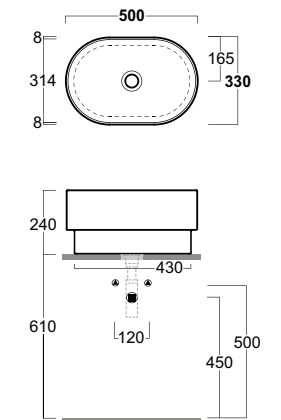

PO 01
Lavabo tondo da appoggio o da incasso
Round countertop or fully inset washbasin
Ø37.h19

PO 02
Lavabo ovale da appoggio o da incasso
Oval countertop or fully inset washbasin
56.37.h19

PO 03
Lavabo tondo da appoggio o da incasso
Round countertop or fully inset washbasin
Ø33.h24

PO 04
Lavabo ovale da appoggio o da incasso
Oval countertop or fully inset washbasin
50.33.h24

PO 05
Lavabo tondo sospeso
Round washbasin wall hung
 Ø37.47.h19

PO 06
Lavabo ovale sospeso
Oval washbasin wall hung
 56.47.h19