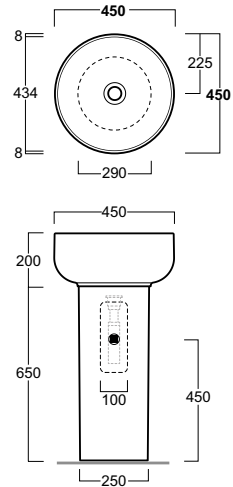

CN 300

Colonna rotonda per BA 01
Rounded pedestal for BA 01
27,5.h65