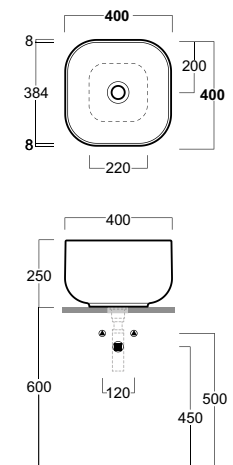

Dimensioni
Dimensions

BA 01
Lavabo tondo d'appoggio
Round countertop washbasin
Ø45.h20

BA 02
Lavabo tondo alto d'appoggio
Round countertop washbasin with high rim
Ø40.h25

BA 03
Lavabo quadrato d'appoggio
Square countertop washbasin
45.45.h20

BA 04
Lavabo quadrato alto d'appoggio
Square countertop washbasin with high rim
40.40.h25

CN 300

Colonna rotonda per BA 01
Rounded pedestal for BA 01
27,5.h65

CN 400

Colonna quadrata per BA 03
Squared pedestal for BA 03
27,5.h65