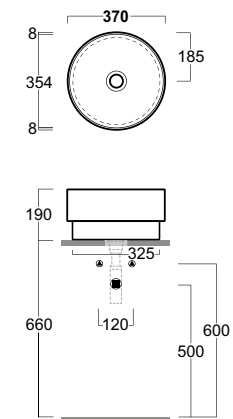

Moka Matt

Sabbia Mat

PO-MO

*Nota bene, colori lucidi disponibili per sanitari Vignoni standard 56 cm e Henges
Please note, glossy colors available for collections Vignoni standard 56 cm e Henges*

Dimensioni
Dimensions

PO 01
Lavabo tondo da appoggio o da incasso
Round countertop or fully inset washbasin
Ø37.h19

PO 02
Lavabo ovale da appoggio o da incasso
Oval countertop or fully inset washbasin
56.37.h19

PO 03
Lavabo tondo da appoggio o da incasso
Round countertop or fully inset washbasin
Ø33.h24

PO 04
Lavabo ovale da appoggio o da incasso
Oval countertop or fully inset washbasin
50.33.h24

PO 05
Lavabo tondo sospeso
Round washbasin wall hung
 Ø37.47.h19

PO 06
Lavabo ovale sospeso
Oval washbasin wall hung
 56.47.h19