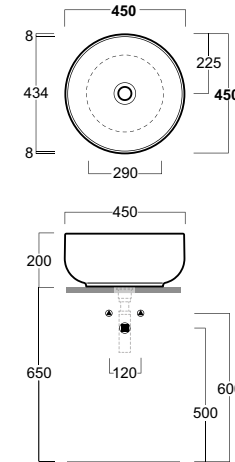

Dimensioni
Dimensions

BA 01
Lavabo tondo d'appoggio
Round countertop washbasin
Ø45.h20

BA 02
Lavabo tondo alto d'appoggio
Round countertop washbasin with high rim
Ø40.h25

BA 03
Lavabo quadrato d'appoggio
Square countertop washbasin
45.45.h20