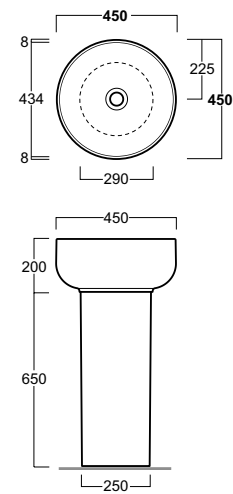

CN 301

Colonna rotonda per BA 01
per installazione centro stanza
Rounded pedestal for BA 01
for center room installation
27,5.h65