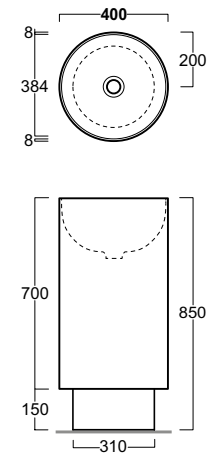

PO 01
Lavabo tondo da appoggio o da incasso
Round countertop or fully inset washbasin
Ø37.h19

PO 02
Lavabo ovale da appoggio o da incasso
Oval countertop or fully inset washbasin
56.37.h19

PO 03
Lavabo tondo da appoggio o da incasso
Round countertop or fully inset washbasin
Ø33.h24

PO 04
Lavabo ovale da appoggio o da incasso
Oval countertop or fully inset washbasin
50.33.h24

PO 05
Lavabo tondo sospeso
Round washbasin wall hung
 Ø37.47.h19

PO 06
Lavabo ovale sospeso
Oval washbasin wall hung
 56.47.h19

PO 07
Lavabo cilindrico free-standing
Cylindric free-standing washbasin
 Ø40.h85

PO 08
Lavabo cilindrico free-standing
per installazione centro stanza
Cylindric free-standing washbasin
for center room installation
 Ø40.h85