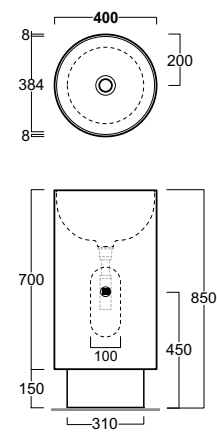

PO 01
Lavabo tondo da appoggio o da incasso
Round countertop or fully inset washbasin
Ø37.h19

PO 02
Lavabo ovale da appoggio o da incasso
Oval countertop or fully inset washbasin
56.37.h19

PO 03
Lavabo tondo da appoggio o da incasso
Round countertop or fully inset washbasin
Ø33.h24

PO 04
Lavabo ovale da appoggio o da incasso
Oval countertop or fully inset washbasin
50.33.h24

PO 05
Lavabo tondo sospeso
Round washbasin wall hung
 Ø37.47.h19

PO 06
Lavabo ovale sospeso
Oval washbasin wall hung
 56.47.h19

PO 07
Lavabo cilindrico free-standing
Cylindric free-standing washbasin
 Ø40.h85

PO 08
Lavabo cilindrico free-standing
per installazione centro stanza
Cylindric free-standing washbasin
for center room installation
 Ø40.h85