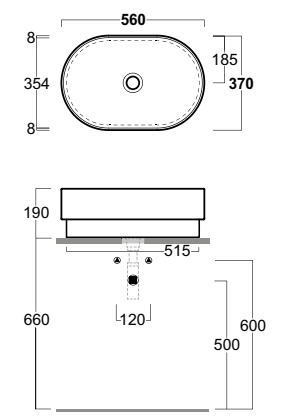

Moka Matt

Sabbia Mat

PO-MO

*Nota bene, colori lucidi disponibili per sanitari Vignoni standard 56 cm e Henges
Please note, glossy colors available for collections Vignoni standard 56 cm e Henges*

Dimensioni
Dimensions

PO 01
Lavabo tondo da appoggio o da incasso
Round countertop or fully inset washbasin
Ø37.h19

PO 02
Lavabo ovale da appoggio o da incasso
Oval countertop or fully inset washbasin
56.37.h19

PO 03
Lavabo tondo da appoggio o da incasso
Round countertop or fully inset washbasin
Ø33.h24

PO 04
Lavabo ovale da appoggio o da incasso
Oval countertop or fully inset washbasin
50.33.h24

PO 05
Lavabo tondo sospeso
Round washbasin wall hung
 Ø37.47.h19

PO 06
Lavabo ovale sospeso
Oval washbasin wall hung
 56.47.h19