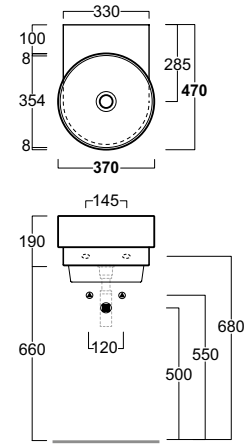

PO 01
Lavabo tondo da appoggio o da incasso
Round countertop or fully inset washbasin
Ø37.h19

PO 02
Lavabo ovale da appoggio o da incasso
Oval countertop or fully inset washbasin
56.37.h19

PO 03
Lavabo tondo da appoggio o da incasso
Round countertop or fully inset washbasin
Ø33.h24

PO 04
Lavabo ovale da appoggio o da incasso
Oval countertop or fully inset washbasin
50.33.h24

PO 05
Lavabo tondo sospeso
Round washbasin wall hung
 Ø37.47.h19

PO 06
Lavabo ovale sospeso
Oval washbasin wall hung
 56.47.h19