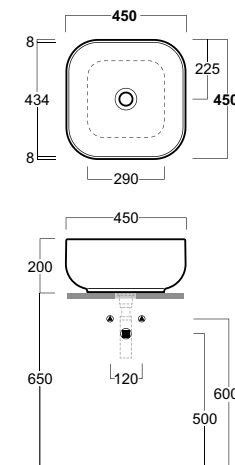

Dimensioni
Dimensions

BA 01
Lavabo tondo d'appoggio
Round countertop washbasin
Ø45.h20

BA 02
Lavabo tondo alto d'appoggio
Round countertop washbasin with high rim
Ø40.h25

BA 03
Lavabo quadrato d'appoggio
Square countertop washbasin
45.45.h20

BA 04
Lavabo quadrato alto d'appoggio
Square countertop washbasin with high rim
40.40.h25

CN 300

Colonna rotonda per BA 01
Rounded pedestal for BA 01
27,5.h65

CN 400

Colonna quadrata per BA 03
Squared pedestal for BA 03
27,5.h65