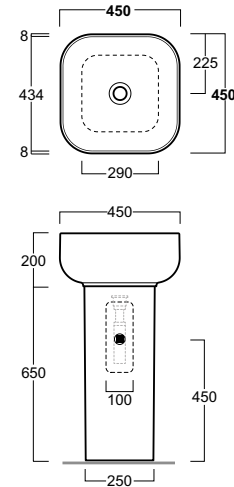

Dimensioni
Dimensions

BA 01
Lavabo tondo d'appoggio
Round countertop washbasin
Ø45.h20

BA 02
Lavabo tondo alto d'appoggio
Round countertop washbasin with high rim
Ø40.h25

BA 03
Lavabo quadrato d'appoggio
Square countertop washbasin
45.45.h20

BA 04
Lavabo quadrato alto d'appoggio
Square countertop washbasin with high rim
40.40.h25

CN 300

Colonna rotonda per BA 01
Rounded pedestal for BA 01
27,5.h65

CN 400

Colonna quadrata per BA 03
Squared pedestal for BA 03
27,5.h65