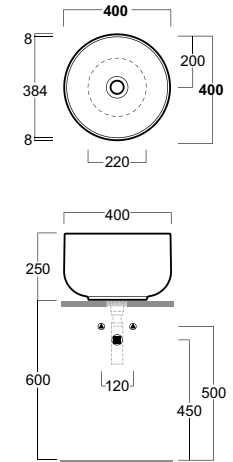

Dimensioni
Dimensions

BA 01
Lavabo tondo d'appoggio
Round countertop washbasin
Ø45.h20

BA 02
Lavabo tondo alto d'appoggio
Round countertop washbasin with high rim
Ø40.h25

BA 03
Lavabo quadrato d'appoggio
Square countertop washbasin
45.45.h20