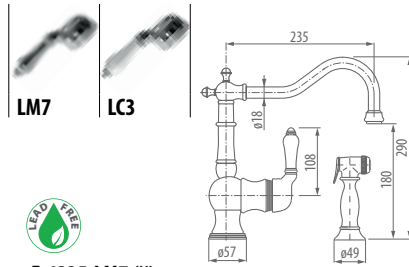

PG

BG

SG

E-4229-LM7-**
 OLD CODE: 5736620
E-4229-LC3-**
 OLD CODE: 5736630

EN Kitchen Tap
 FR Mitigeur évier
 IT Miscelatore da cucina

E-4235-LM7-**
 OLD CODE: 5736450
E-4235-LC3-**
 OLD CODE: 5736430

EN Kitchen Tap with side spray
 FR Mitigeur évier avec douchette sur gorge
 IT Miscelatore da cucina con doccetta da piano