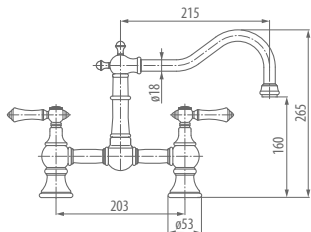

PC
BNI
PN
WT
BK
MBK
SN
OB
VBB
OX
BOX
GM
PNP
BNP
RG
BRG
PRB
BRB
WB
PB
BB
PG
BG
SG

E-4840-LM15-**
OLD CODE: 5736470
E-4840-LM34-**
OLD CODE: 5736480
E-4840-LC1-**
OLD CODE: 5736490
E-4840-C2-**
OLD CODE: 5736500

EN 2-hole Kitchen Tap
FR Mélangeur évier 2-trous
IT Miscelatore 2 fori da cucina

	BNI		OX	RG	PB
	PN		BOX	BRG	BB
	WT	SN	GM	PRB	PG
	BK	OB	PNP	BRB	BG
PC	MBK	VBB	BNP	WB	SG