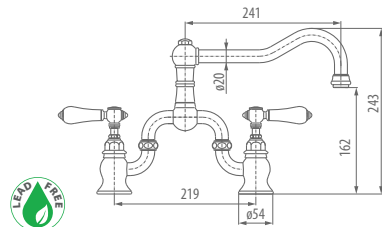

E-4870-LM15-**

OLD CODE: 5736460

E-4870-LM34-**

OLD CODE: 5736400

E-4870-LC1-**

OLD CODE: 5736410

E-4870-C2-**

OLD CODE: 5736420

EN 2-hole Kitchen Tap

FR Mélangeur évier 2-trous

IT Miscelatore 2 fori da cucina

	BNi		OX	RG	PB
	PN		BOX	BRG	BB
	WT	SN	GM	PRB	PG
	BK	OB	PNP	BRB	BG
PC	MBK	VBB	BNP	WB	SG

G 3/8 2038313Z 2038323Z 2402863Z

2900605Z 360°

- Standard finish - Most of them ready to ship
- ** Please specify finish