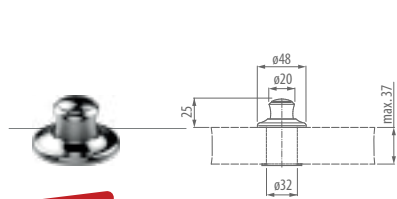

NEW!

E-9948-**
OLD CODE: 5722600

EN **Air Switch**
FR Interrupteur d'air
IT Interruttore per l'aria