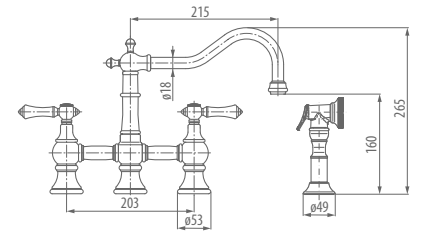

E-4846-LM15-**
OLD CODE: 5736570
E-4846-LM34-**
OLD CODE: 5736580
E-4846-LC1-**
OLD CODE: 5736590
E-4846-C2-**
OLD CODE: 5736600

EN Kitchen Tap with side spray
FR Mélangeur évier avec douchette sur gorge
IT Miscelatore da cucina con doccetta da piano

	BNI		OX	RG	PB
	PN		BOX	BRG	BB
	WT	SN	GM	PRB	PG
	BK	OB	PNP	BRB	BG
PC	MBK	VBB	BNP	WB	SG