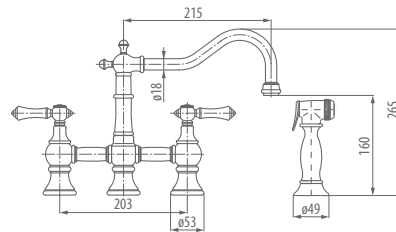

E-4845-LM15-**
OLD CODE: 5736510
E-4845-LM34-**
OLD CODE: 5736520
E-4845-LC1-**
OLD CODE: 5736530
E-4845-C2-**
OLD CODE: 5736540

EN Kitchen Tap with side spray
FR Mélangeur évier avec douchette sur gorge
IT Miscelatore da cucina con doccetta da piano

	BNI		OX	RG	PB
	PN		BOX	BRG	BB
	WT	SN	GM	PRB	PG
	BK	OB	PNP	BRB	BG
PC	MBK	VBB	BNP	WB	SG