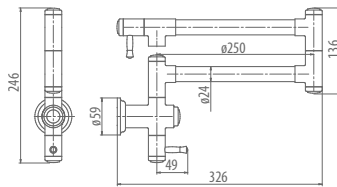

NEW!

E-9972-**

OLD CODE: 5720680

EN **Waste Drain for Kitchen Sink with Plug**

FR Bonde de vidage pour évier

IT Piletta di scarico per lavello

NEW!

E-4915-LM68P-**