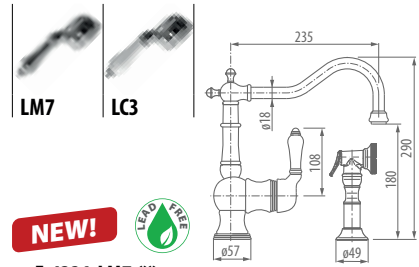

PG

BG

SG

E-4229-LM7-**
 OLD CODE: 5736620
E-4229-LC3-**
 OLD CODE: 5736630

EN Kitchen Tap
 FR Mitigeur évier
 IT Miscelatore da cucina

E-4235-LM7-**
 OLD CODE: 5736450
E-4235-LC3-**
 OLD CODE: 5736430

EN Kitchen Tap with side spray
 FR Mitigeur évier avec douchette sur gorge
 IT Miscelatore da cucina con doccetta da piano