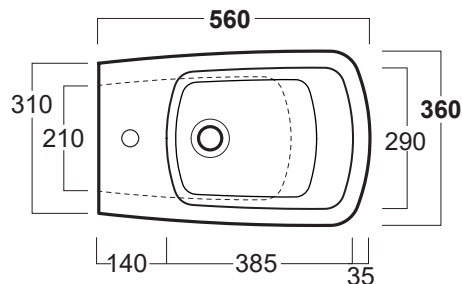

# Baden Baden

Bidet carenato / *Back to wall bidet*

simas<sup>®</sup>  
ACQUA SPACE

## BB 04

Disegni Tecnici  
Technical Drawings

Bidet monoforo carenato.  
Completo di set di fissaggio F91

*Back to wall bidet with single tap hole.  
Complete with fixing set F91*

Accessori di completamento  
*Accessories available*