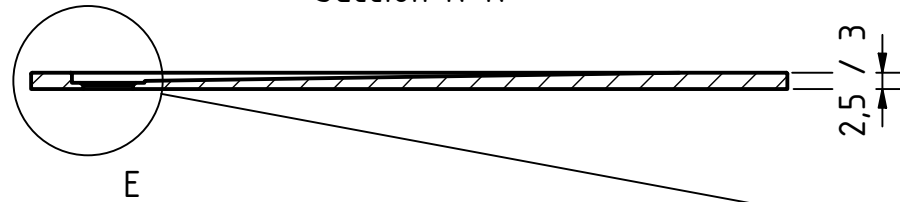

Anotaciones:

Sección R-R

Detalle E

A	B	C
70	100 - 110 - 120 - 130 - 140 - 150 - 160 - 170 - 180 - 190 - 200 - 210 - 220	35
80	100 - 110 - 120 - 130 - 140 - 150 - 160 - 170 - 180 - 190 - 200 - 210 - 220	40
90	100 - 110 - 120 - 130 - 140 - 150 - 160 - 170 - 180 - 190 - 200 - 210 - 220	45
100	100 - 110 - 120 - 130 - 140 - 150 - 160 - 170 - 180 - 190 - 200 - 210 - 220	50

Fecha revisión

9/05/2022

Producto

Plato ducha  
**EVOLUTION  
SLATE**

Material

GEL COAT

cms

1/1