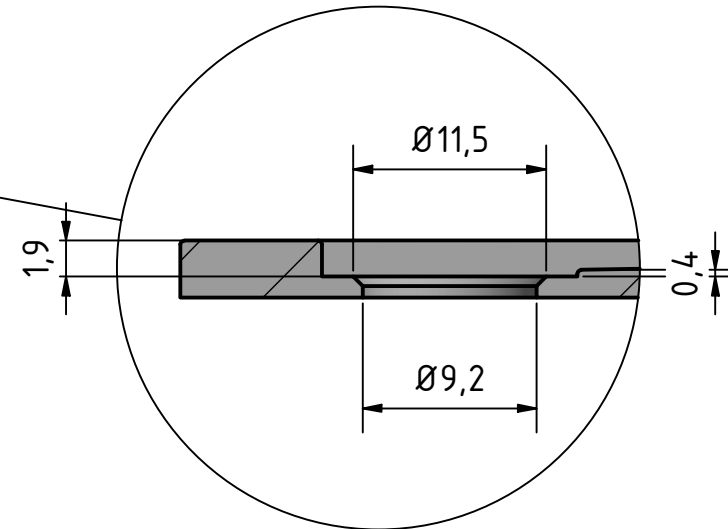

Anotaciones:

Sección R-R

Detalle E

A	B	C
70	100 - 110 - 120 - 130 - 140 - 150 - 160 - 170 - 180 - 190 - 200 - 210 - 220	35
80	100 - 110 - 120 - 130 - 140 - 150 - 160 - 170 - 180 - 190 - 200 - 210 - 220	40
90	100 - 110 - 120 - 130 - 140 - 150 - 160 - 170 - 180 - 190 - 200 - 210 - 220	45
100	100 - 110 - 120 - 130 - 140 - 150 - 160 - 170 - 180 - 190 - 200 - 210 - 220	50

Fecha revisión

9/05/2022

Producto

Plato ducha  
**EVOLUTION  
SLATE**

Material

GEL COAT

cms

1/1