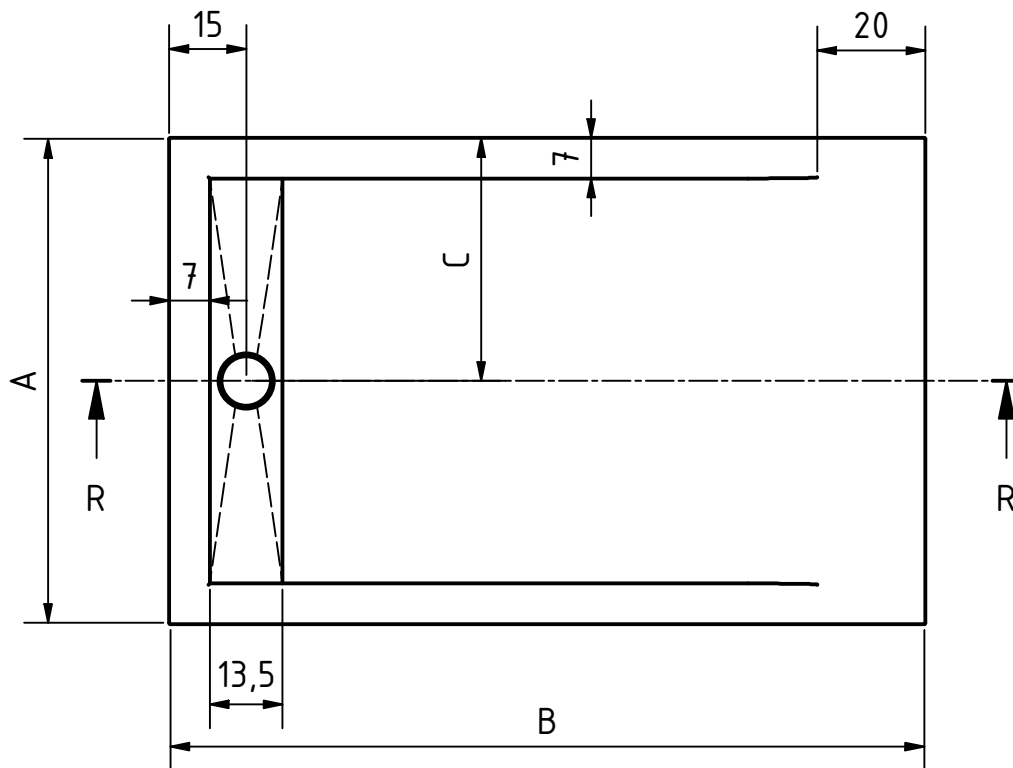

Anotaciones:

Sección R-R

Detalle E

A	B	C
70	100 - 110 - 120 - 130 - 140 - 150 - 160 - 170 - 180 - 190 - 200 - 210 - 220	35
80	100 - 110 - 120 - 130 - 140 - 150 - 160 - 170 - 180 - 190 - 200 - 210 - 220	40
90	100 - 110 - 120 - 130 - 140 - 150 - 160 - 170 - 180 - 190 - 200 - 210 - 220	45
100	100 - 110 - 120 - 130 - 140 - 150 - 160 - 170 - 180 - 190 - 200 - 210 - 220	50

Fecha revisión

9/05/2022

Producto

Plato ducha  
**EVOLUTION  
SLATE**

Material

GEL COAT

cms

1/1