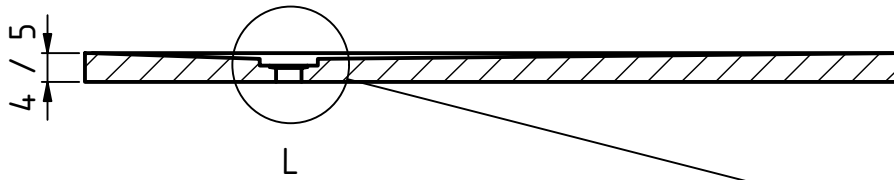

Sección F-F

Detalle L

A	B	C	D
70	70 - 80 - 90 - 100 - 110 - 120 - 130 - 140 - 150 - 160 - 170 - 180 - 190 - 200 - 210 - 220 - 230 - 240	35	35
80	80 - 90 - 100 - 110 - 120 - 130 - 140 - 150 - 160 - 170 - 180 - 190 - 200 - 210 - 220 - 230 - 240	35	40
90	90 - 100 - 110 - 120 - 130 - 140 - 150 - 160 - 170 - 180 - 190 - 200 - 210 - 220 - 230 - 240	35	45
100	100 - 110 - 120 - 130 - 140 - 150 - 160 - 170 - 180 - 190 - 200 - 210 - 220 - 230 - 240	35	50
110	110 - 120 - 130 - 140 - 150 - 160 - 170 - 180 - 190 - 200 - 210 - 220 - 230 - 240	35	55
120	120 - 130 - 140 - 150 - 160 - 170 - 180 - 190 - 200 - 210 - 220 - 230 - 240	35	60

Anotaciones:

Fecha revisión

22/01/2024

Producto

Plato ducha
NASSAU

Material

SMART SOLID

cms