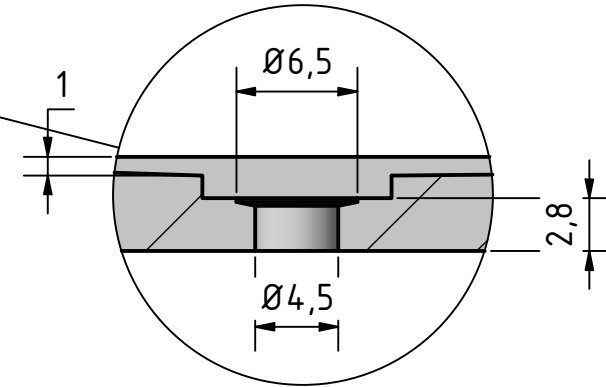

Sección F-F

Detalle L

A	B	C	D
70	70 - 80 - 90 - 100 - 110 - 120 - 130 - 140 - 150 - 160 - 170 - 180 - 190 - 200 - 210 - 220 - 230 - 240	35	35
80	80 - 90 - 100 - 110 - 120 - 130 - 140 - 150 - 160 - 170 - 180 - 190 - 200 - 210 - 220 - 230 - 240	35	40
90	90 - 100 - 110 - 120 - 130 - 140 - 150 - 160 - 170 - 180 - 190 - 200 - 210 - 220 - 230 - 240	35	45
100	100 - 110 - 120 - 130 - 140 - 150 - 160 - 170 - 180 - 190 - 200 - 210 - 220 - 230 - 240	35	50
110	110 - 120 - 130 - 140 - 150 - 160 - 170 - 180 - 190 - 200 - 210 - 220 - 230 - 240	35	55
120	120 - 130 - 140 - 150 - 160 - 170 - 180 - 190 - 200 - 210 - 220 - 230 - 240	35	60

Anotaciones:

Fecha revisión

22/01/2024

Producto

Plato ducha
NASSAU

Material

SMART SOLID

cms