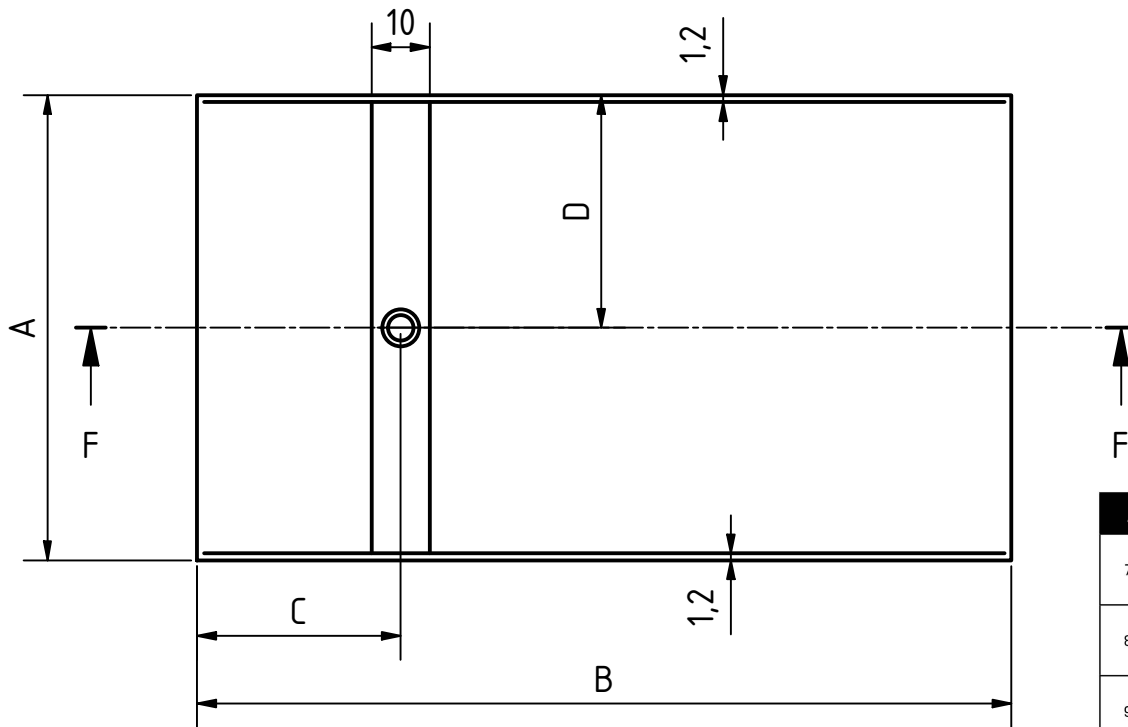

Sección F-F

Detalle L

A	B	C	D
70	70 - 80 - 90 - 100 - 110 - 120 - 130 - 140 - 150 - 160 - 170 - 180 - 190 - 200 - 210 - 220 - 230 - 240	35	35
80	80 - 90 - 100 - 110 - 120 - 130 - 140 - 150 - 160 - 170 - 180 - 190 - 200 - 210 - 220 - 230 - 240	35	40
90	90 - 100 - 110 - 120 - 130 - 140 - 150 - 160 - 170 - 180 - 190 - 200 - 210 - 220 - 230 - 240	35	45
100	100 - 110 - 120 - 130 - 140 - 150 - 160 - 170 - 180 - 190 - 200 - 210 - 220 - 230 - 240	35	50
110	110 - 120 - 130 - 140 - 150 - 160 - 170 - 180 - 190 - 200 - 210 - 220 - 230 - 240	35	55
120	120 - 130 - 140 - 150 - 160 - 170 - 180 - 190 - 200 - 210 - 220 - 230 - 240	35	60

Anotaciones:

Fecha revisión

22/01/2024

Producto

Plato ducha
NASSAU

Material

SMART SOLID

cms