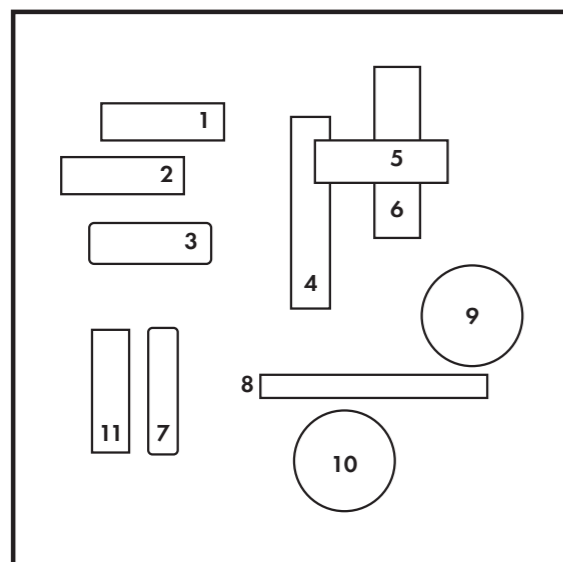

- 1 [CR] cromo/chrome
- 2 [BO] bianco opaco/white matt
- 3 [BT] blacktar
- 4 [CRL] cromo nero/black chrome
- 5 [OR] oro 24K/gold 24K
- 6 [CRO] cromo nero spazzolato/black brushed chrome
- 7 [NK] nichel spazzolato/brushed nickel
- 8 [TS] titanium satin
- 9 [NO] nero opaco/black matt
- 10 [ORS] oro spazzolato 24K/brushed gold 24K
- 11 [CRS] cromo spazzolato/brushed chrome

finiture
finishes