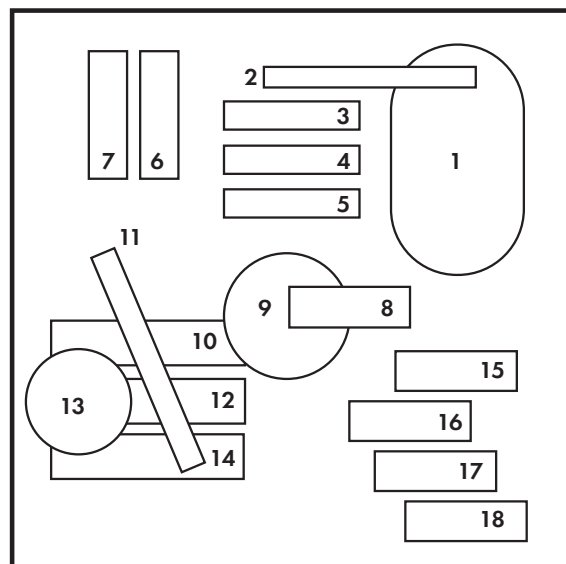

- 1 [ORR] oro rosa 24K/rose gold 24K
- 2 [ORB] oro rosa spazzolato 24K/brushed rose gold 24K
- 3 [ON] ottone naturale spazzolato/brushed brass
- 4 [RM] rame opaco/matt copper
- 5 [NK] nichel spazzolato/brushed nickel
- 6 [CR] cromo/chrome
- 7 [CRS] cromo spazzolato/brushed chrome
- 8 [BM] bronzo opaco/matt bronze
- 9 [ORS] oro spazzolato 24K/brushed gold 24K
- 10 [CRO] cromo nero spazzolato/black brushed chrome
- 11 [BO] bianco opaco/white matt
- 12 [CRL] cromo nero/black chrome
- 13 [NO] nero opaco/black matt
- 14 [OR] oro 24K/gold 24K
- 15 [CS] rose copper satin
- 16 [GS] light gold satin
- 17 [TS] titanium satin
- 18 [BT] blacktar

finiture
finishes