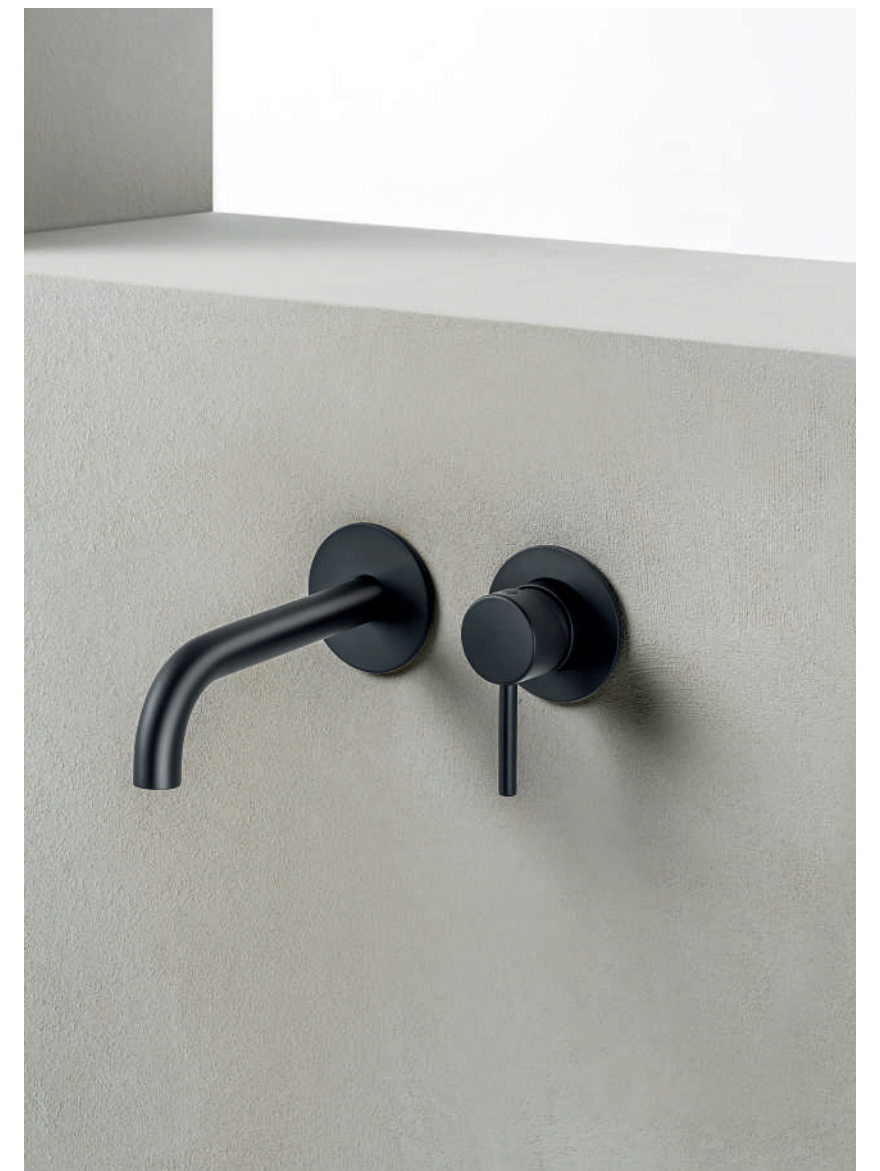

6520410NO

Miscelatore ad incasso per lavabo
[NO] Nero opaco
Built-in washbasin mixer
[NO] Black matt