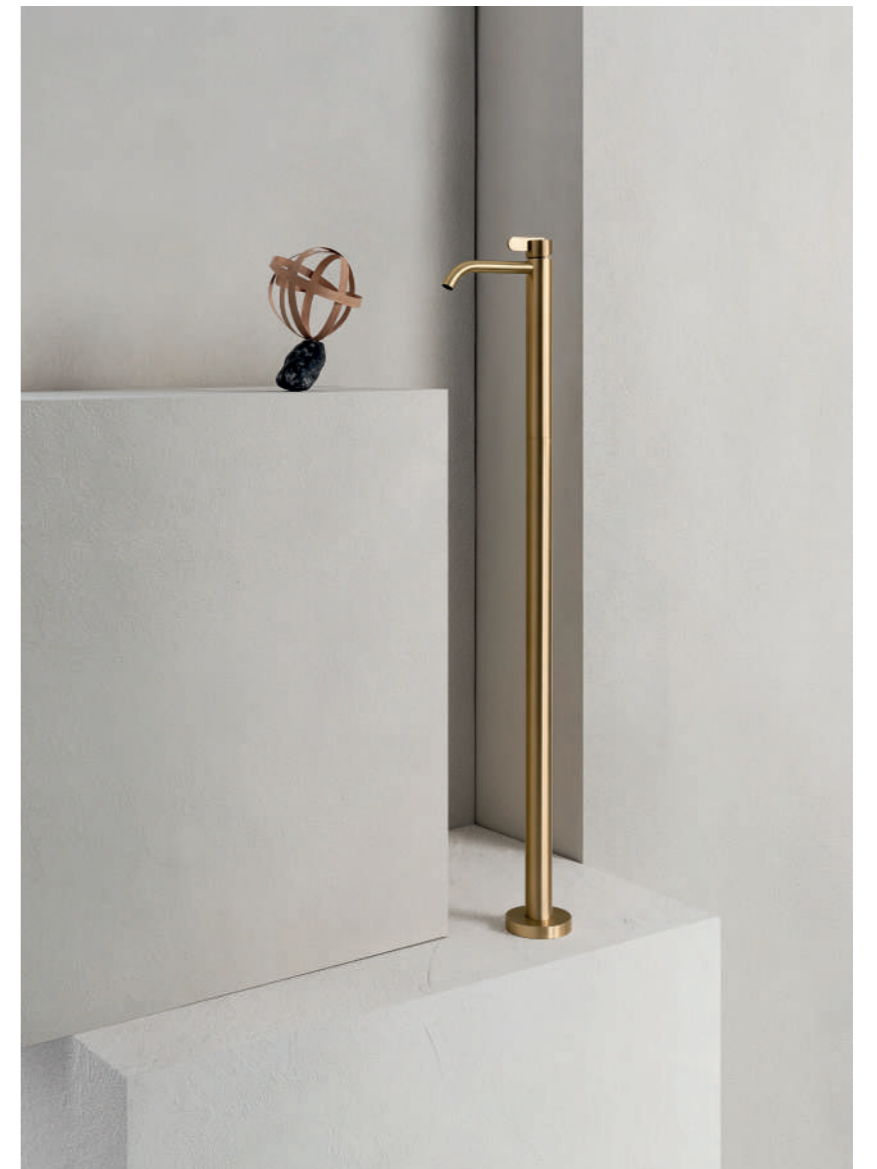

**Swing propone un'armonia di forme semplici e geometriche per una linea trasversale e versatile, vicina al mondo dell'architettura. L'attenzione alle proporzioni e la geometria della maniglia esprimono un'eleganza capace di adattarsi a innumerevoli soluzioni di arredo bagno.**

128\_

Swing offers a harmony of simple, geometric shapes for a versatile, transversal line close to the world of architecture. The attention to proportions and the geometry of the handle express elegance and linearity in a timeless shape that can be adapted to countless bathroom solutions.

129

**SWING/**

Designed by TAGMI STUDIO

**5910017NK**  
Miscelatore per lavabo  
[NK] Nichel spazzolato  
Washbasin mixer  
[NK] Brushed nickel

**5910017ON**  
Miscelatore per lavabo  
[ON] Ottone naturale spazzolato  
Washbasin mixer  
[ON] Brushed brass

130\_

**5910217NO**  
Miscelatore per lavabo  
[NO] Nero opaco  
Washbasin mixer  
[NO] Black matt

**5910517ON**  
Miscelatore lavabo a pavimento  
[ON] Ottone naturale spazzolato  
Freestanding basin mixer  
[ON] Brushed brass