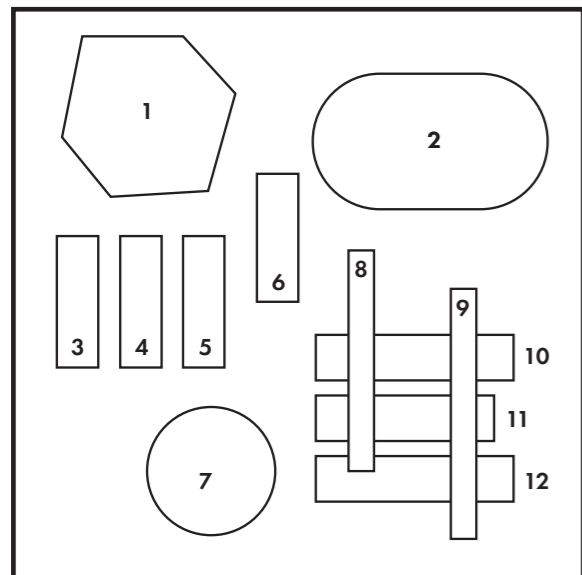

- 1 [ON] ottone naturale spazzolato/brushed brass
- 2 [ORR] oro rosa 24K/rose gold 24K
- 3 [CR] cromo/chrome
- 4 [CRS] cromo spazzolato/brushed chrome
- 5 [BO] bianco opaco/white matt
- 6 [BT] blacktar
- 7 [NK] nichel spazzolato/brushed nickel
- 8 [ORB] oro rosa spazzolato 24K/brushed rose gold 24K
- 9 [ORS] oro spazzolato 24K/brushed gold 24K
- 10 [CRO] cromo nero spazzolato/black brushed chrome
- 11 [CRL] cromo nero/black chrome
- 12 [NO] nero opaco/black matt

finiture finishes