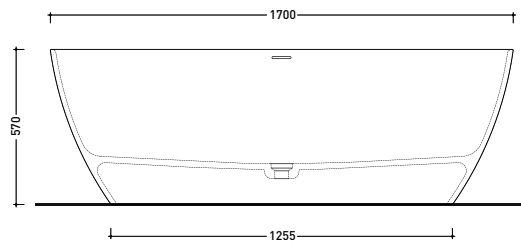

Dim. Imballo

Peso 110 kg

Pz. Palet n° 1

UNI EN 14516 - CL1

Dop-No14516

vista zenitale / zenital view

Capacità Max / Max Capacity 310 L.
Peso Netto / Net Weight 110 Kg.

vista frontale / frontal view

sezione laterale / section

vista laterale / lateral view

sezione longitudinale / section

sizes in mm

Please consider a 2% tolerance on indicated measurements