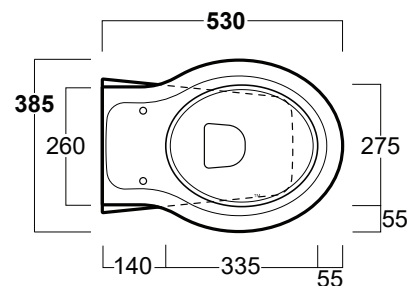

Lante

Vaso sospeso / Wall hung WC

LA 18

Disegni Tecnici
Technical Drawings

Vaso sospeso "Rimless".

"Rimless" wall hung WC.

Accessories available

Accessori di completamento

- Coprivaso in poliestere con cerniere cromo LA 002 o cerniere oro/bronzo LA 003
- Polyester toilet seat with chrome finish hinges LA 002 or gold/bronze finish hinges LA 003
- Coprivaso in legno color noce con cerniere cromo LA 004 o cerniere oro/bronzo LA 005
- Wooden toilet seat walnut-finish with chrome-finish hinges LA 004 or gold/bronze-finish hinges LA 005
- Coprivaso in poliestere con cerniere rallentate cromo LA 006 o cerniere oro/bronzo LA 007
- Polyester toilet seat with chrome finish soft-closing hinges LA 006 or gold/bronze finish hinges LA 007
- Coprivaso in legno color noce con cerniere rallentate cromo LA 008 o cerniere oro/bronzo LA 009
- Wooden toilet seat walnut-finish with chrome-finish soft-closing hinges LA 008 or gold/bronze-finish hinges LA 009
- F84 Coppia staffe di fissaggio per vaso/bidet sospesi
- F84 A pair of brackets for wall hung WC/bidet