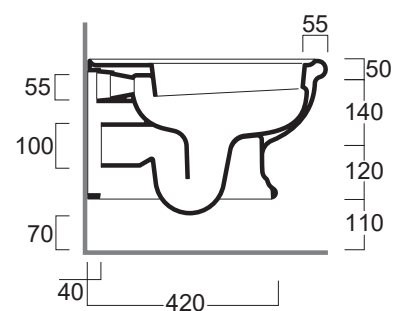

Lante

Vaso sospeso / Wall hung WC

LA 18

Disegni Tecnici
Technical Drawings

Vaso sospeso "Rimless".

"Rimless" wall hung WC.

Accessories available

Accessori di completamento