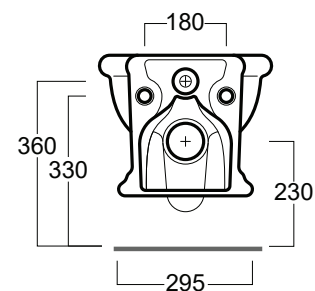

Lante

Vaso sospeso / Wall hung WC

LA 18

Disegni Tecnici
Technical Drawings

Vaso sospeso "Rimless".

"Rimless" wall hung WC.

Accessories available

Accessori di completamento

- Coprivaso in poliestere con cerniere cromo LA 002 o cerniere oro/bronzo LA 003
- Polyester toilet seat with chrome finish hinges LA 002 or gold/bronze finish hinges LA 003
- Coprivaso in legno color noce con cerniere cromo LA 004 o cerniere oro/bronzo LA 005
- Wooden toilet seat walnut-finish with chrome-finish hinges LA 004 or gold/bronze-finish hinges LA 005
- Coprivaso in poliestere con cerniere rallentate cromo LA 006 o cerniere oro/bronzo LA 007
- Polyester toilet seat with chrome finish soft-closing hinges LA 006 or gold/bronze finish hinges LA 007
- Coprivaso in legno color noce con cerniere rallentate cromo LA 008 o cerniere oro/bronzo LA 009
- Wooden toilet seat walnut-finish with chrome-finish soft-closing hinges LA 008 or gold/bronze-finish hinges LA 009
- F84 Coppia staffe di fissaggio per vaso/bidet sospesi
- F84 A pair of brackets for wall hung WC/bidet